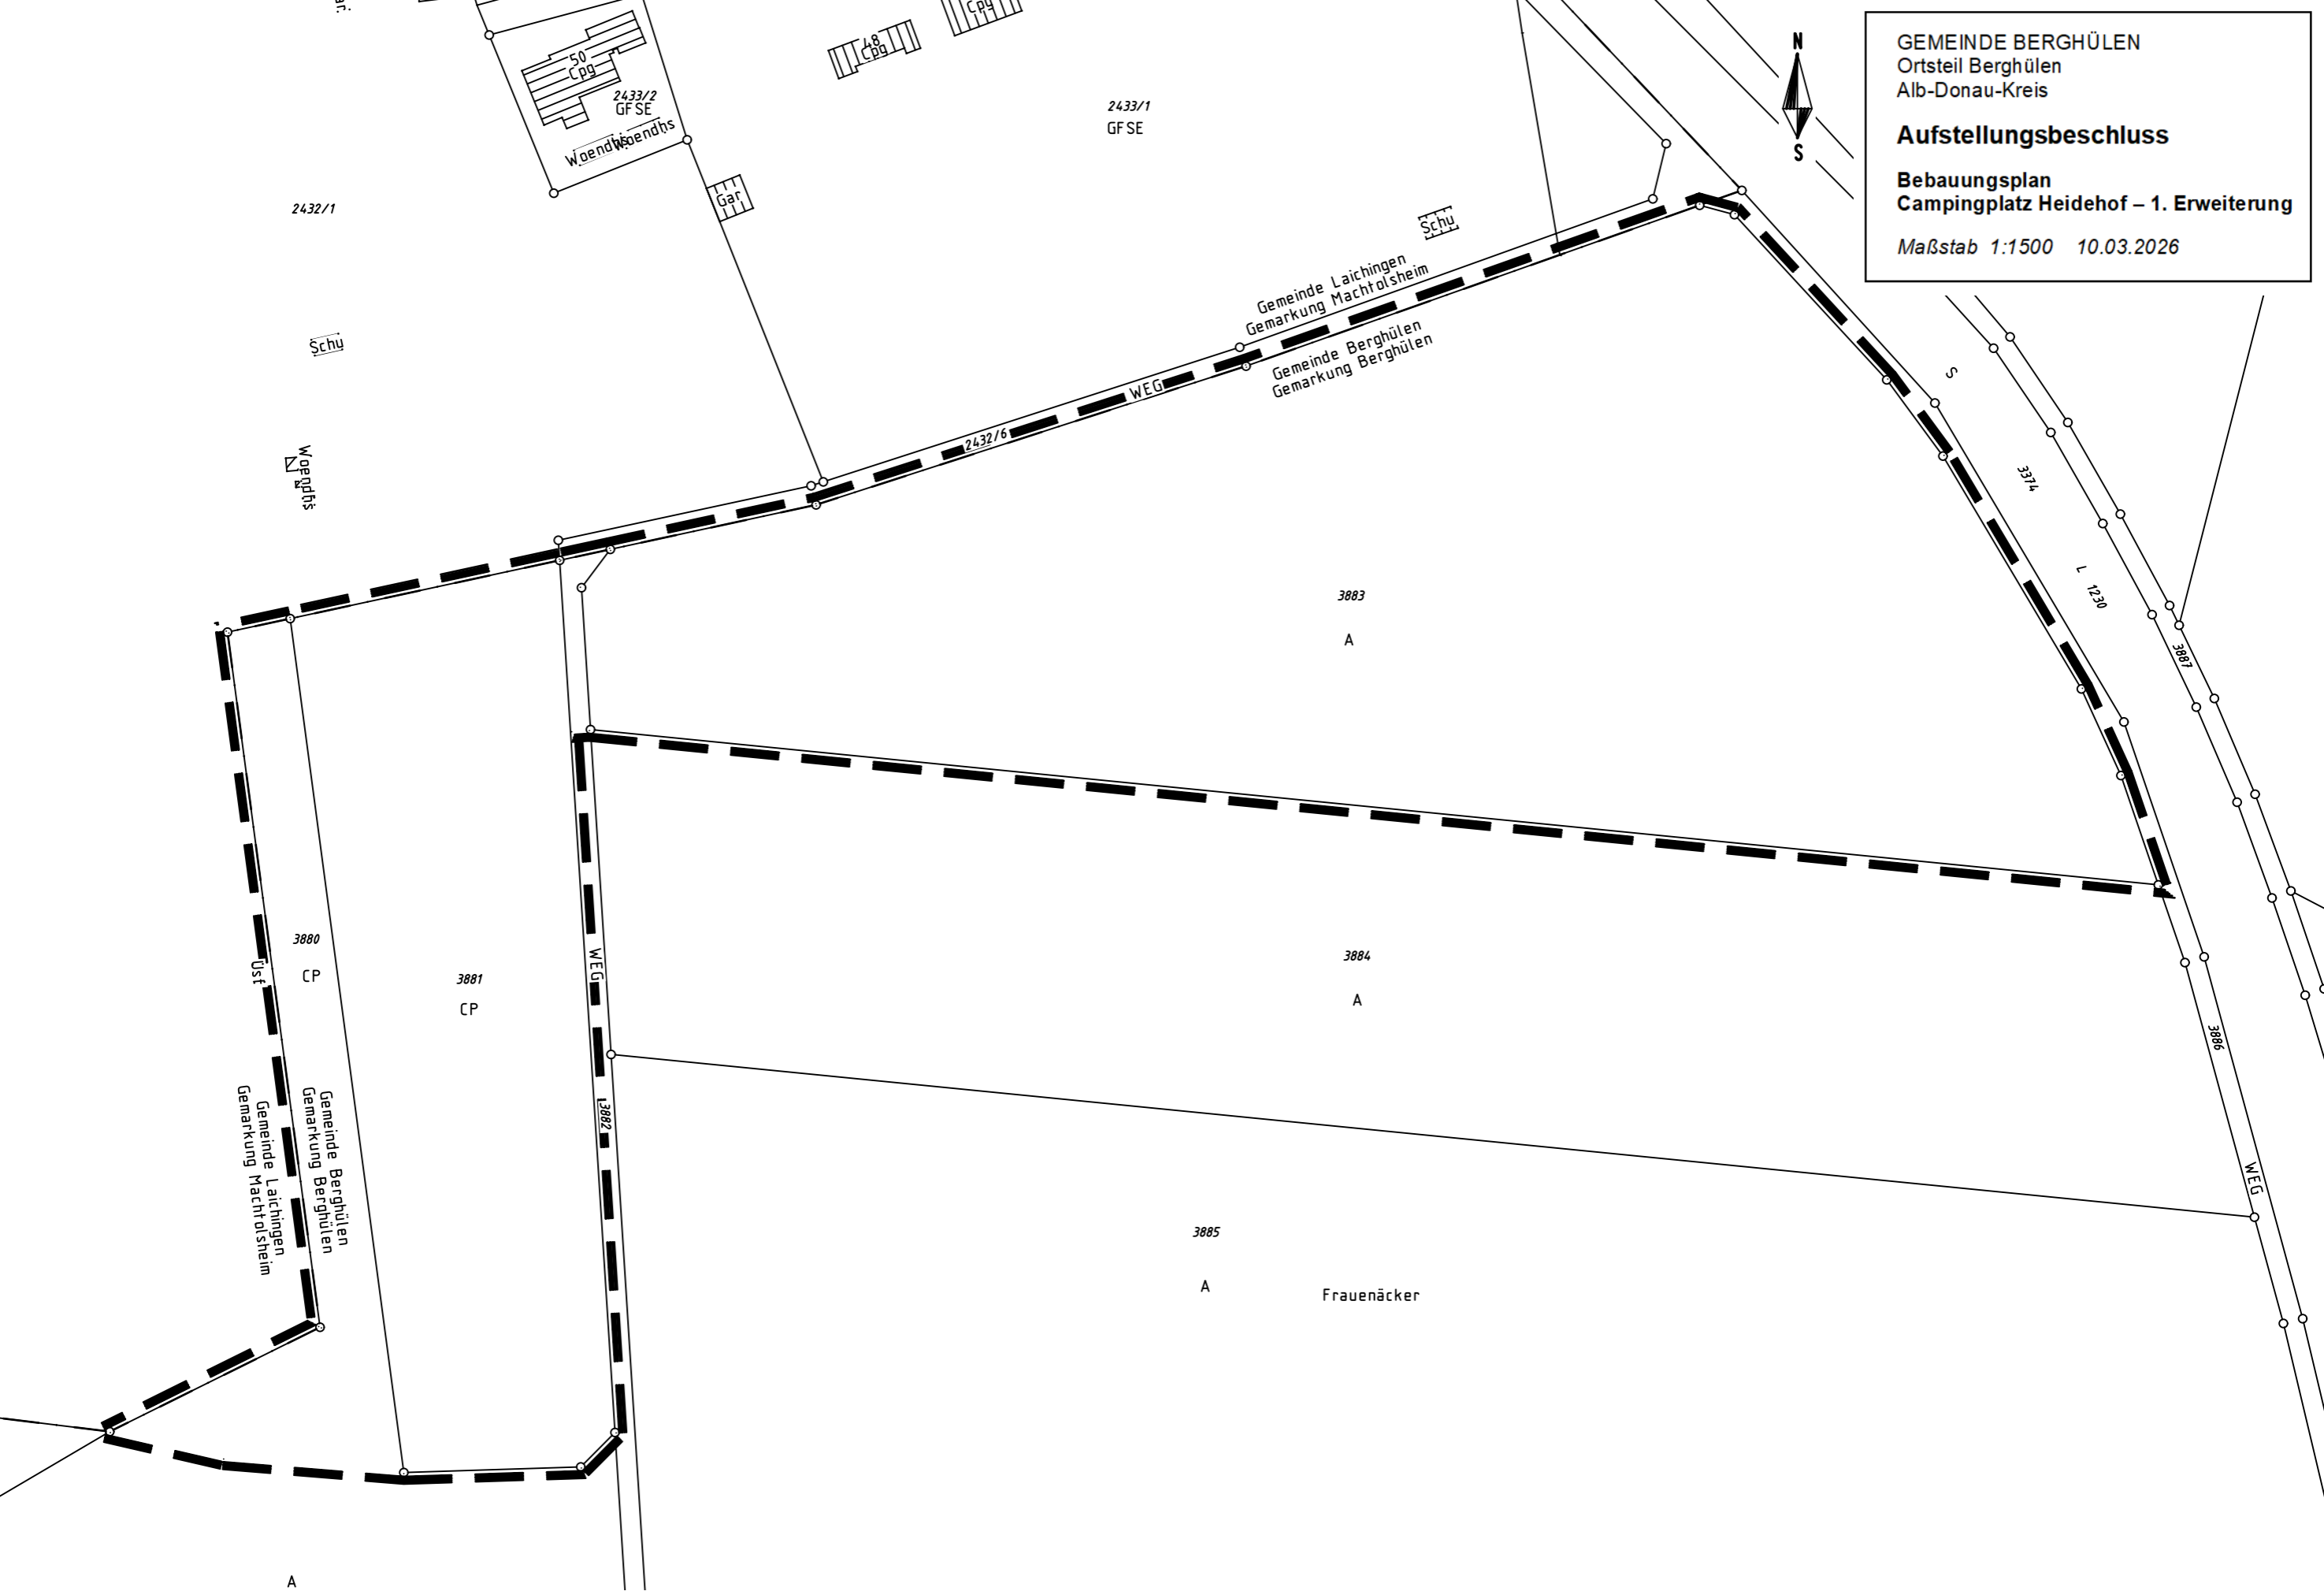

GEMEINDE BERGHÜLEN
 Ortsteil Berghülen
 Alb-Donau-Kreis

Aufstellungsbeschluss

**Bebauungsplan
 Campingplatz Heidehof – 1. Erweiterung**

Maßstab 1:1500 10.03.2026

2432/1

Schu

Wapndhs

2433/1
GFSE

50
Cpg
2433/2
GFSE
Woendwoendhs

Gar

48
Cpg

CP4

Schu

Gemeinde Laichingen
Gemarkung Machtolsheim

Gemeinde Berghülen
Gemarkung Berghülen

WEG

2432/6

S

3374

1 1230

3881

3886

WEG

3880
CP

3881
CP

WEG

3882

3883

A

3884

A

3885