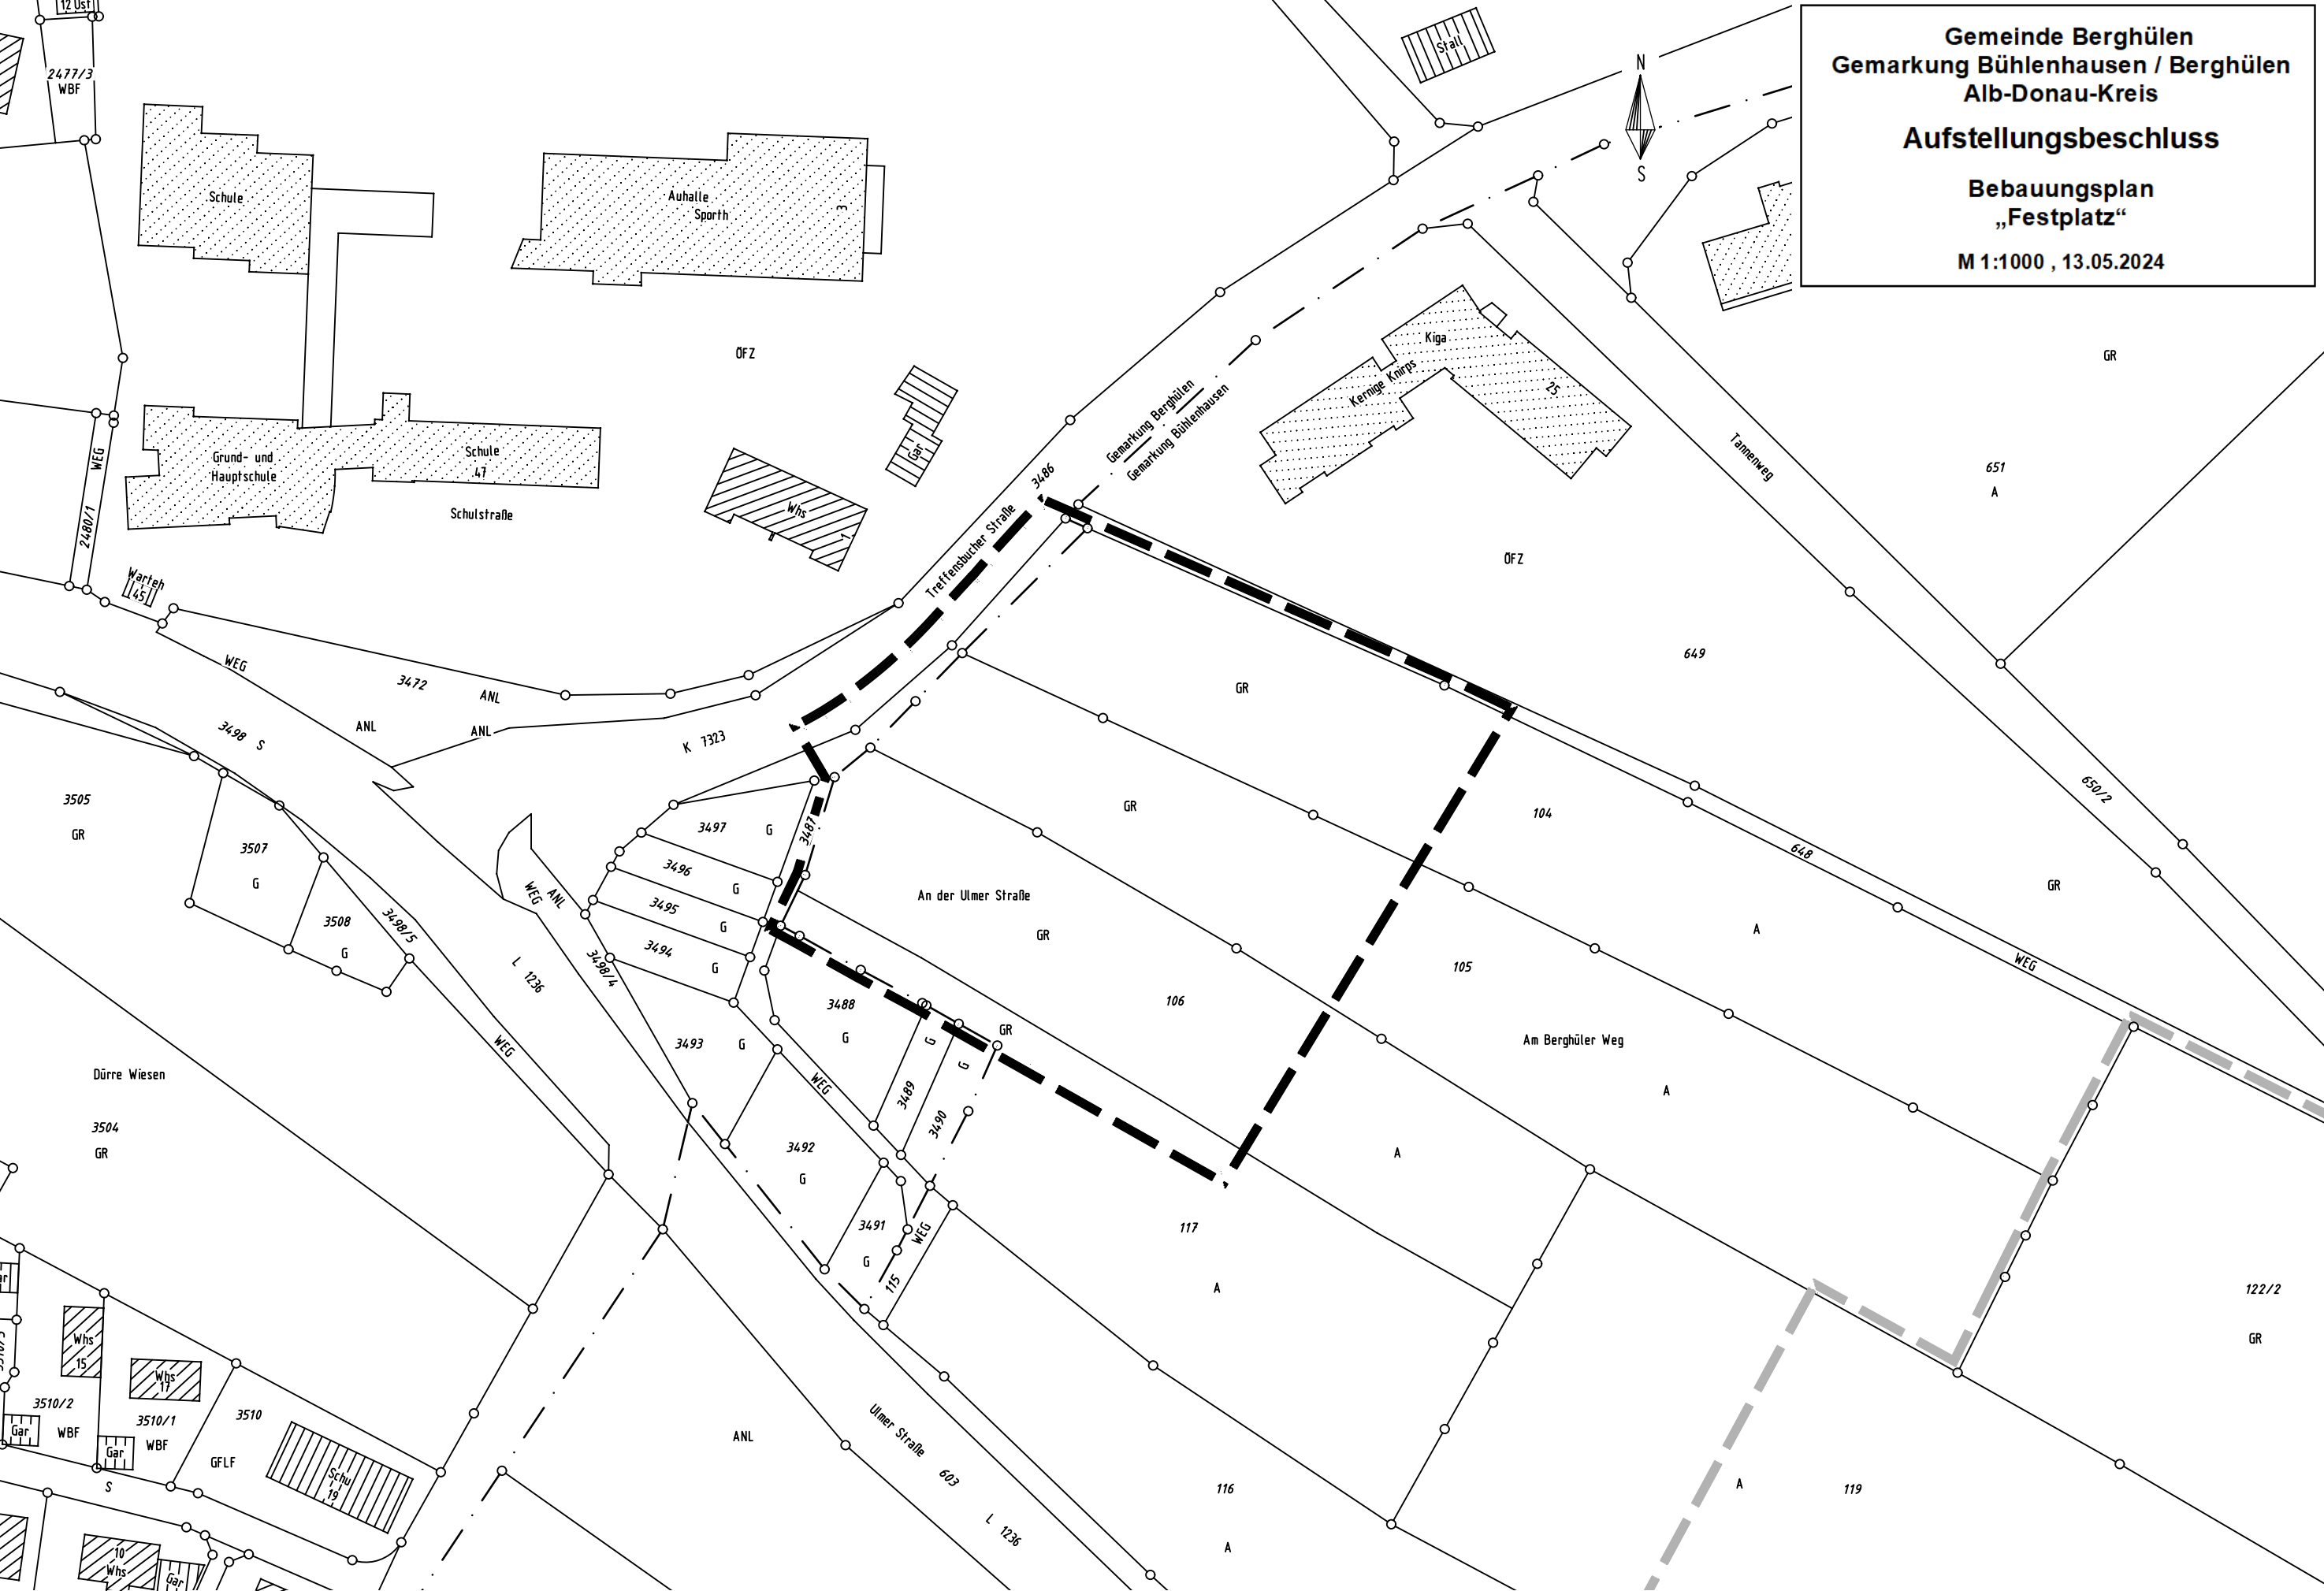

Gemeinde Berghülen  
Gemarkung Bühlenhausen / Berghülen  
Alb-Donau-Kreis  
**Aufstellungsbeschluss**  
Bebauungsplan  
„Festplatz“  
M 1:1000 , 13.05.2024

12 Ust  
2477/3  
WBF

Schule

Auhalle  
Sporth

Grund- und  
Hauptschule  
Schule  
47

Schulstraße

Whs

ÖFZ

Gemarkung Berghülen  
Gemarkung Bühlenhausen

Kernige  
Knigs  
Kiga

Tannerweg

651  
A

GR